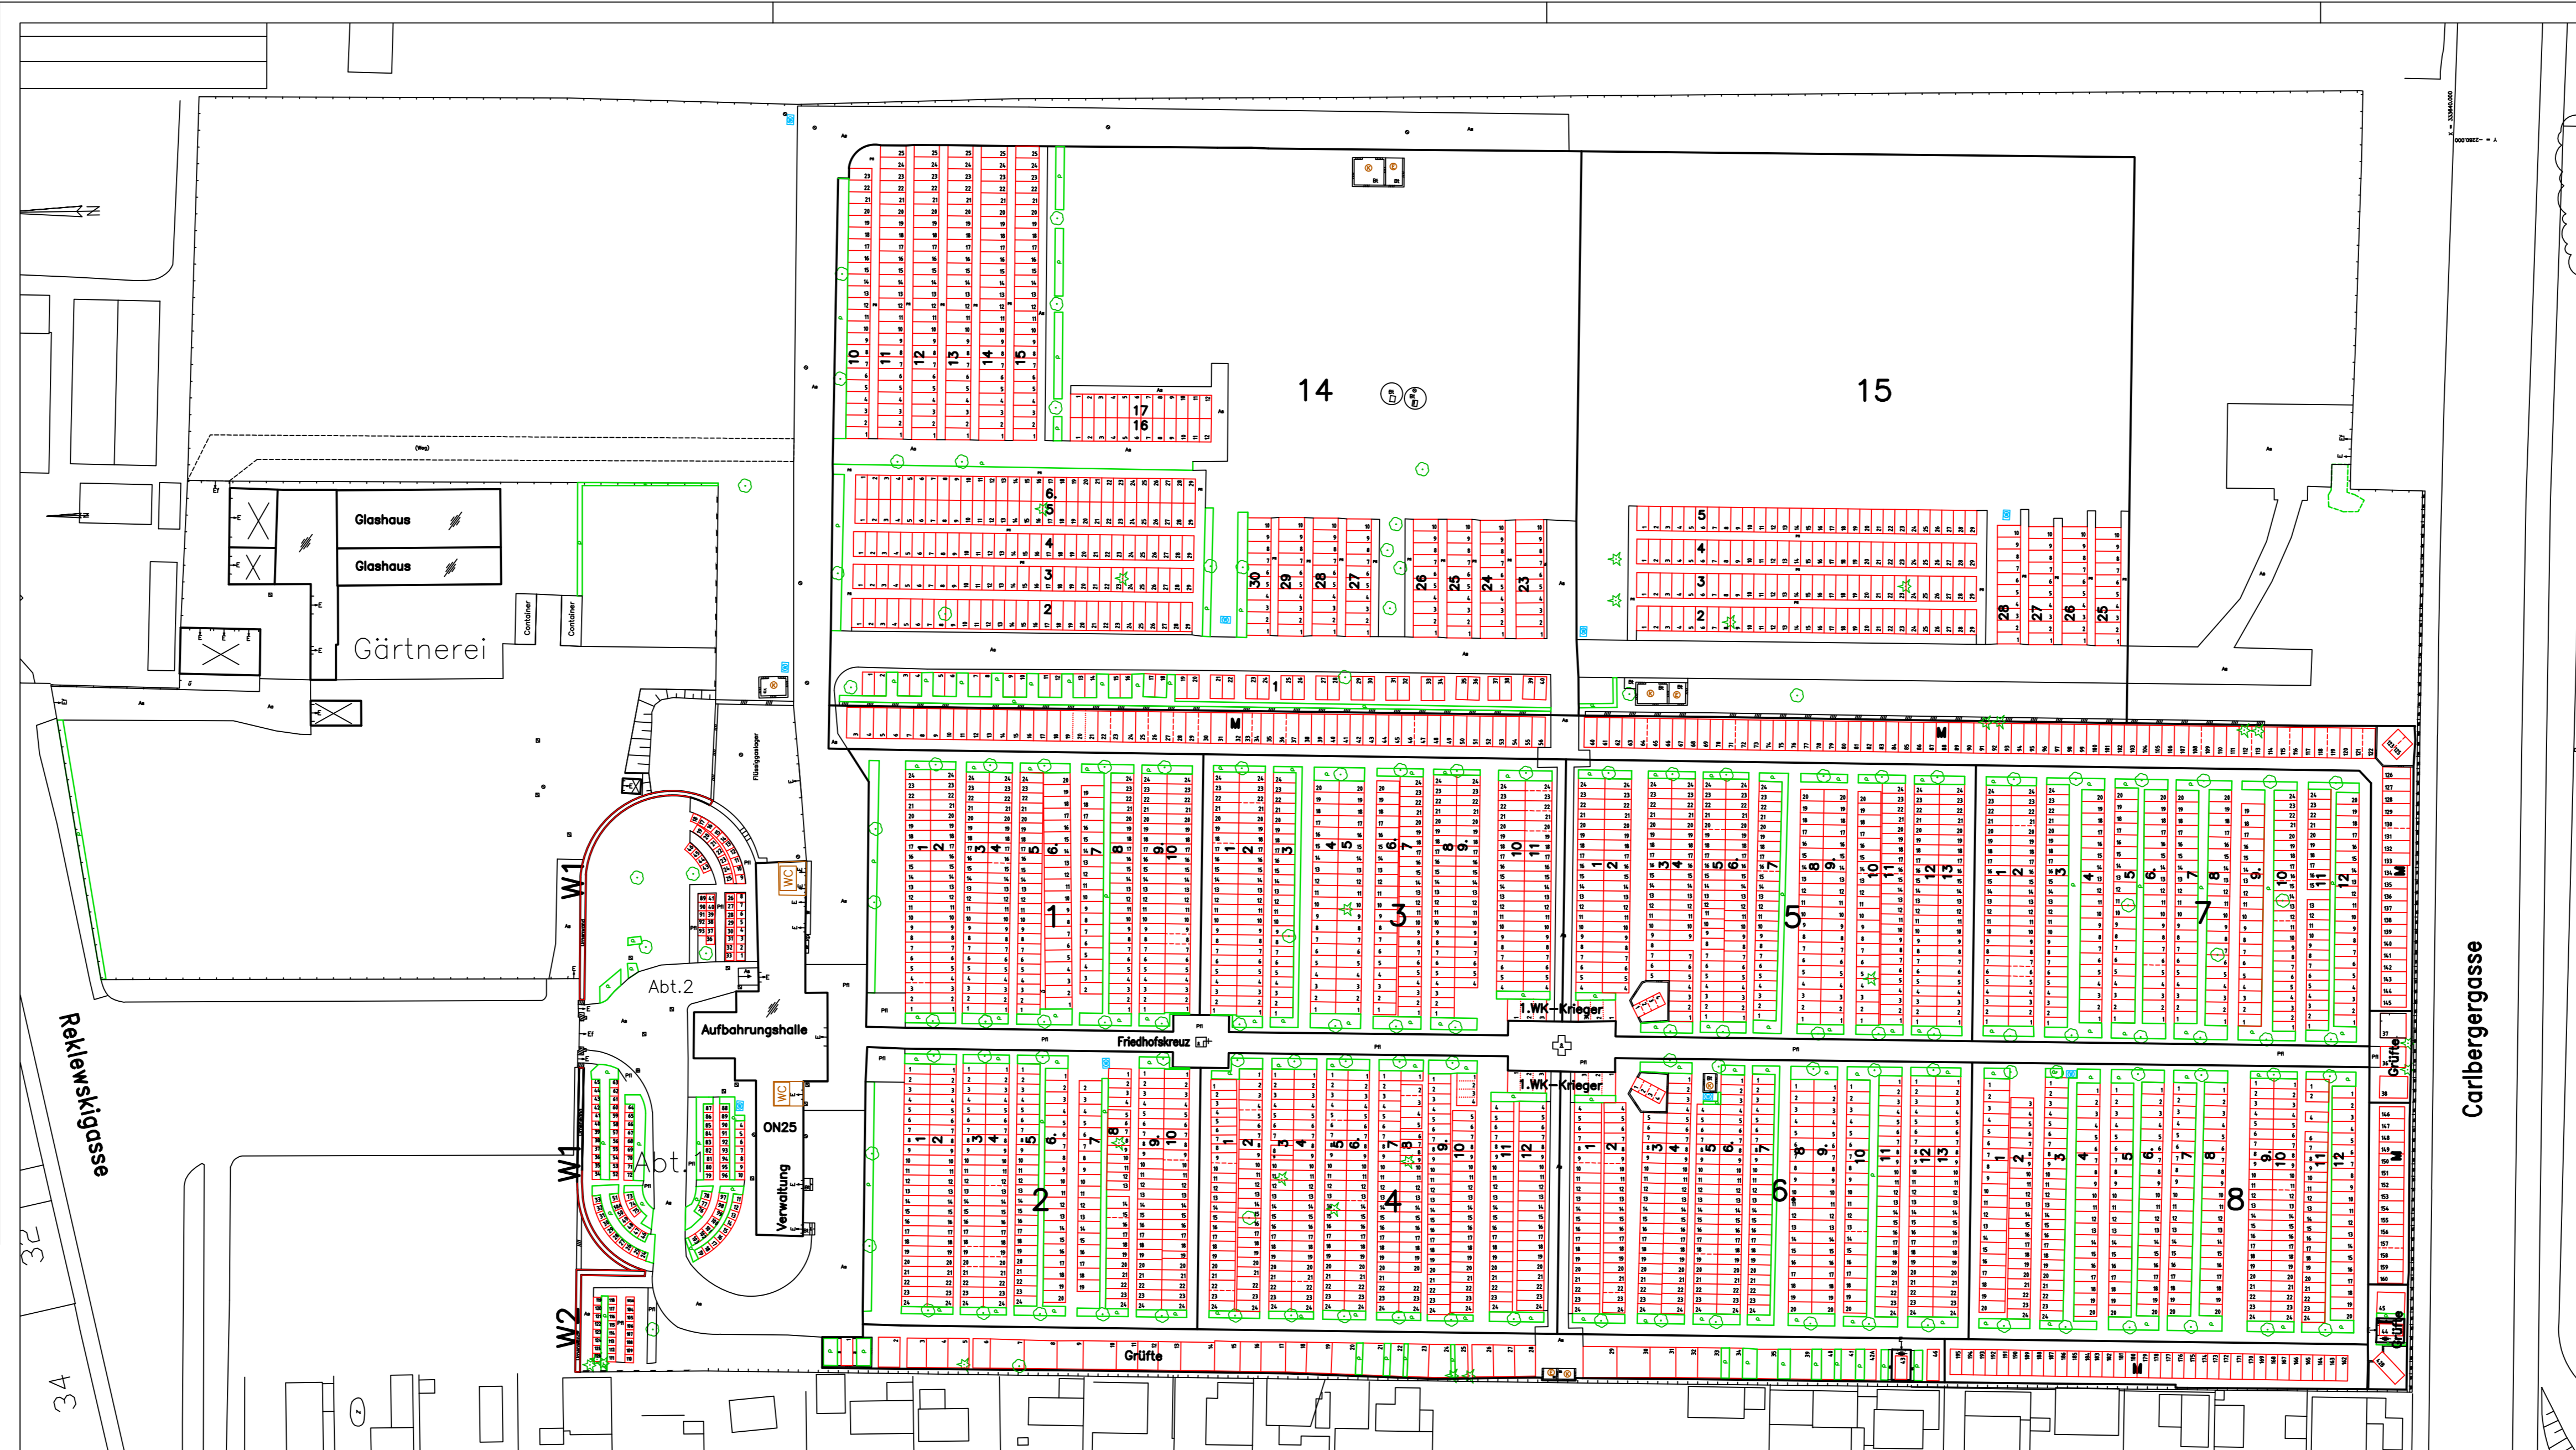

FRIEDHÖFE WIEN

FRIEDHÖFE WIEN GmbH
Simmeringer Hauptstraße 339
1110 Wien
Tel.: 01/53469-0
E-Mail: post@friedhoefewien.at

FRIEDHOF ATZGERSDORF

Reklewskigasse 25
1230 WIEN
KG-Name: Atzgersdorf
KG-Nr.: 01801
GdSt-Nr.: 293/6
EZ.: 317

Lageplan M 1:500

5. Nachführung						
4. Nachführung						
3. Nachführung						
2. Nachführung						
1. Nachführung						
Erstaufnahme						
Revision	Dienststelle	Datum	Bearbeitet	Geprüft	Plannummer	Beschreibung der Änderung Die Geschäftsführung

AT 1

URNENWÄNDE

ABTEILUNG 1 GRUPPE W2

ABTEILUNG 1 GRUPPE W1

ABTEILUNG 2 GRUPPE W1

FRIEDHOFSEINGANG

URNENWAND RIGHTS