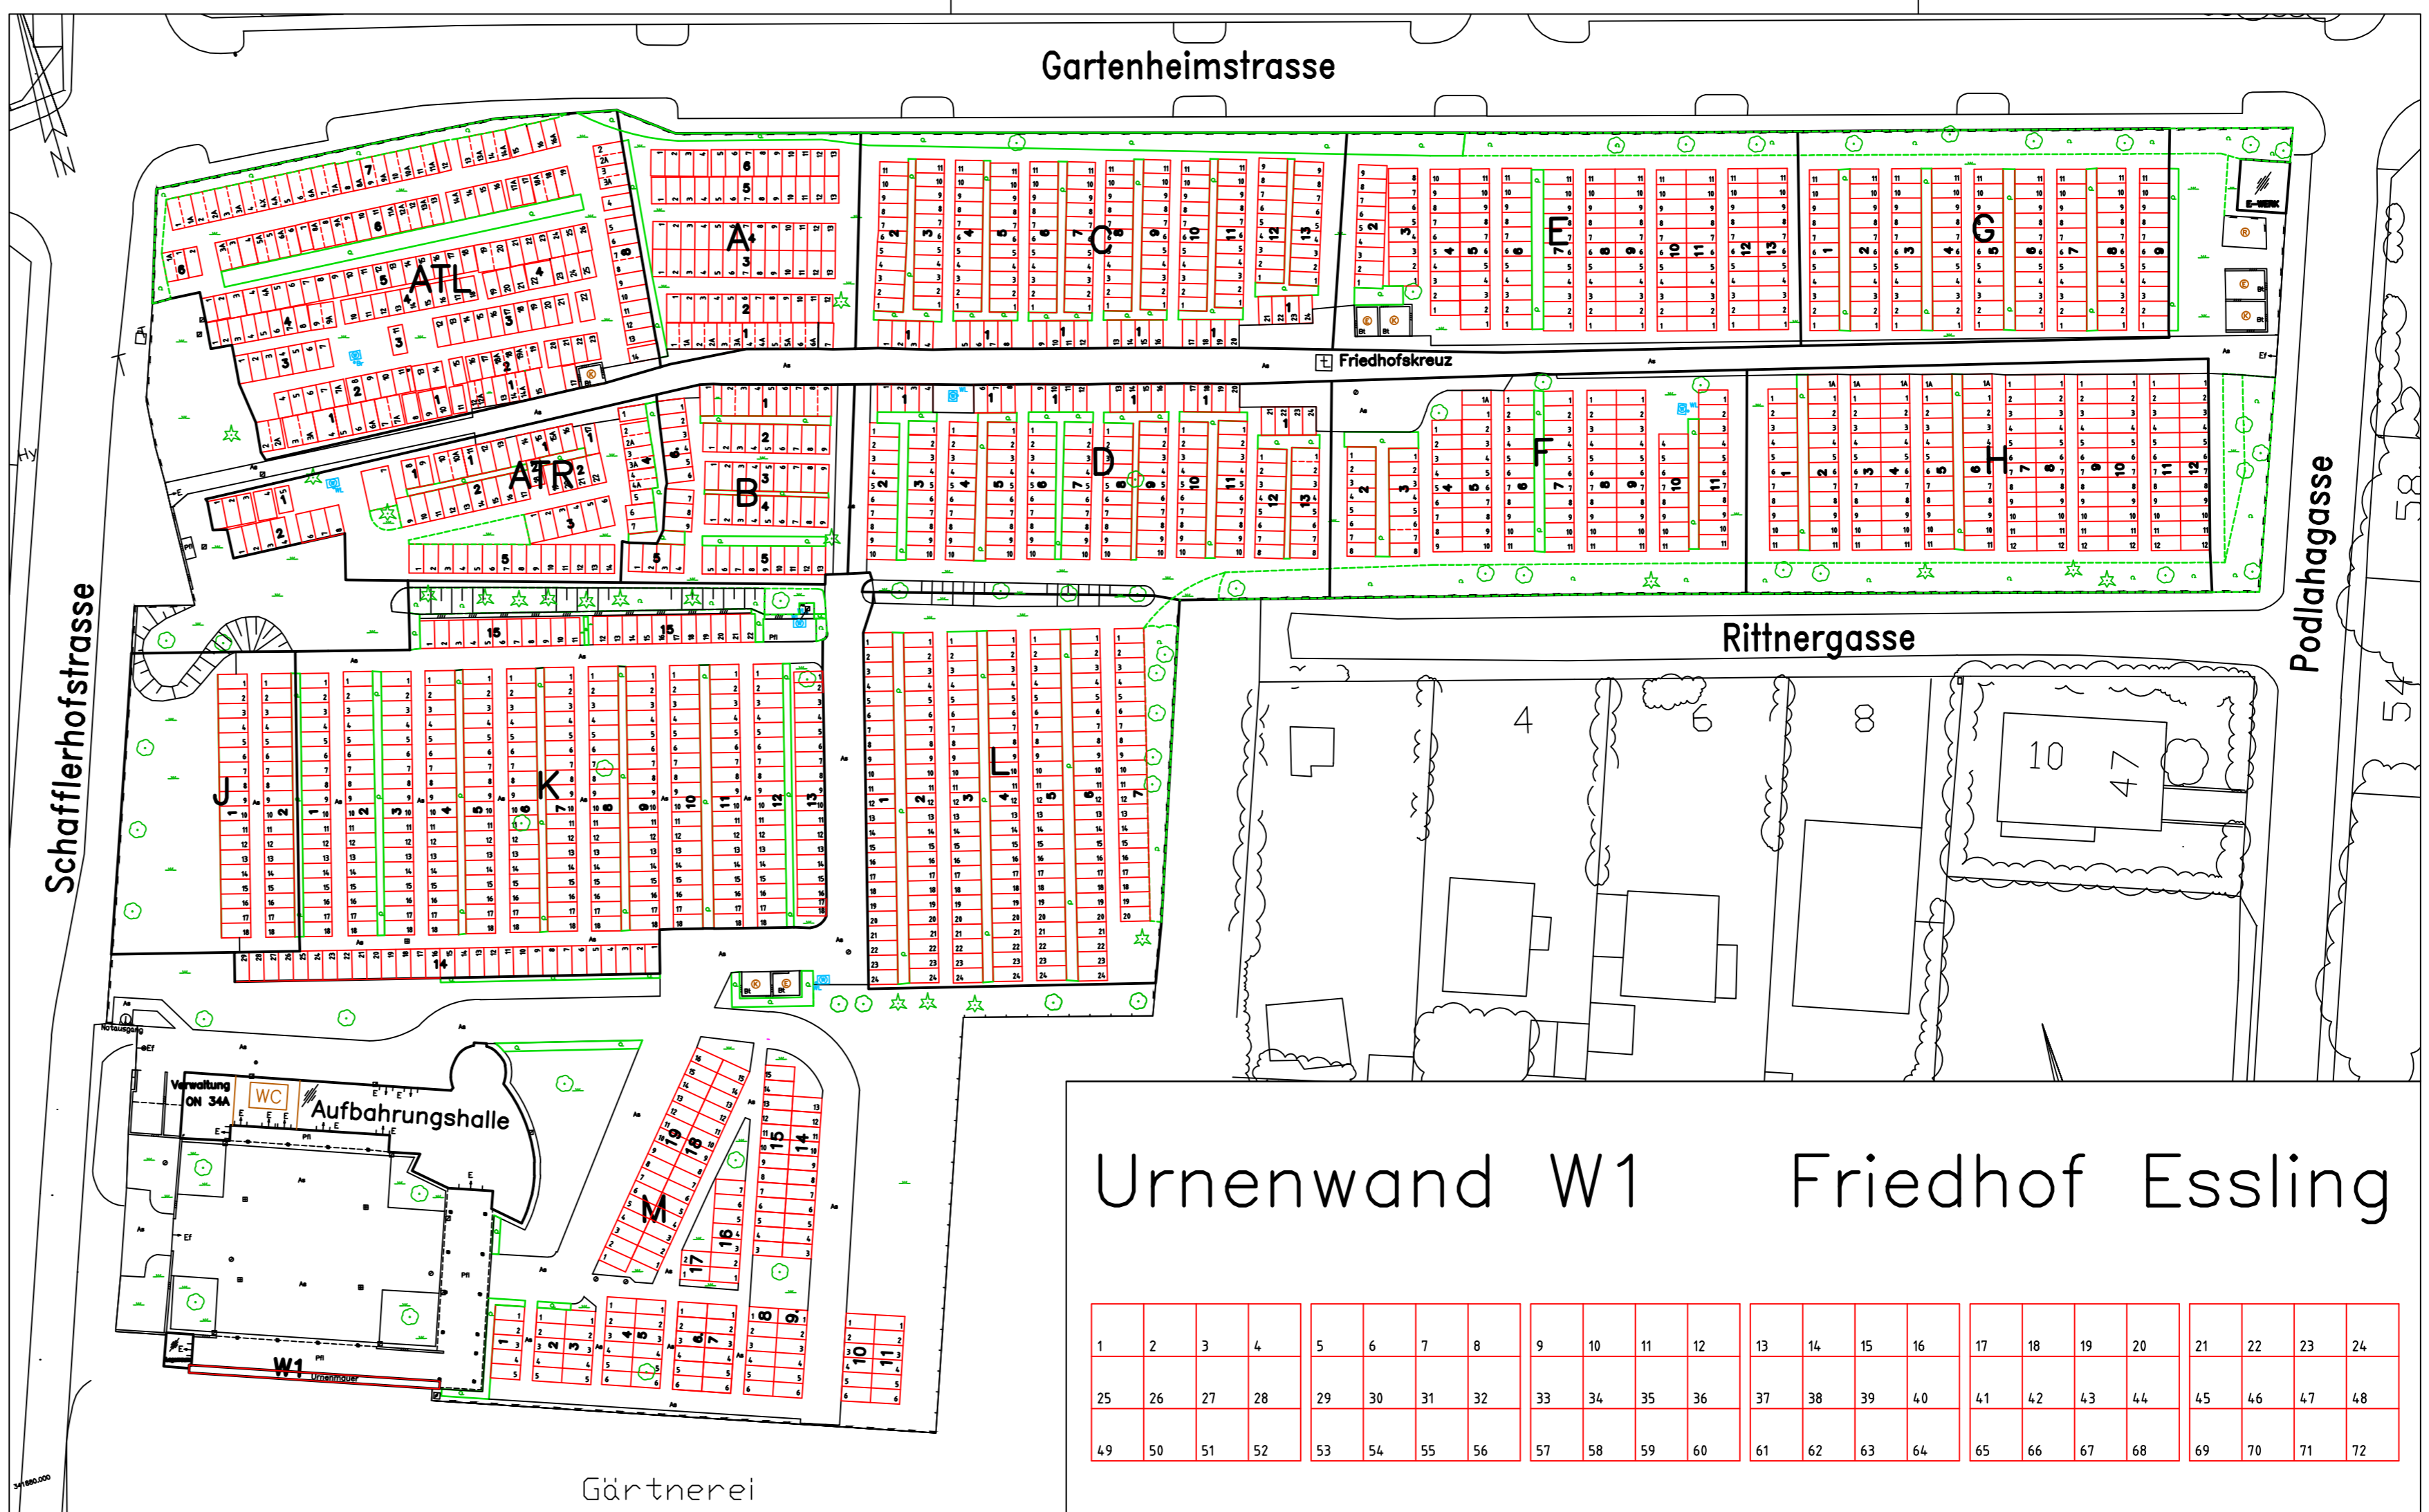

## FRIEDHOF ESSLING

1220 WIEN  
Gartenheimstraße 34A  
KG.Name: Essling  
KG.Nr.: 01654  
Gdst.Nr.: 366/41  
EZ.: 4107

Tachymetrie: Genauigkeit 1-2 Dezimeter  
Koordinaten: Gauss-Krüger M34  
Höhenbezug: Wiener Null (156.68m ü. A.)

ES 1