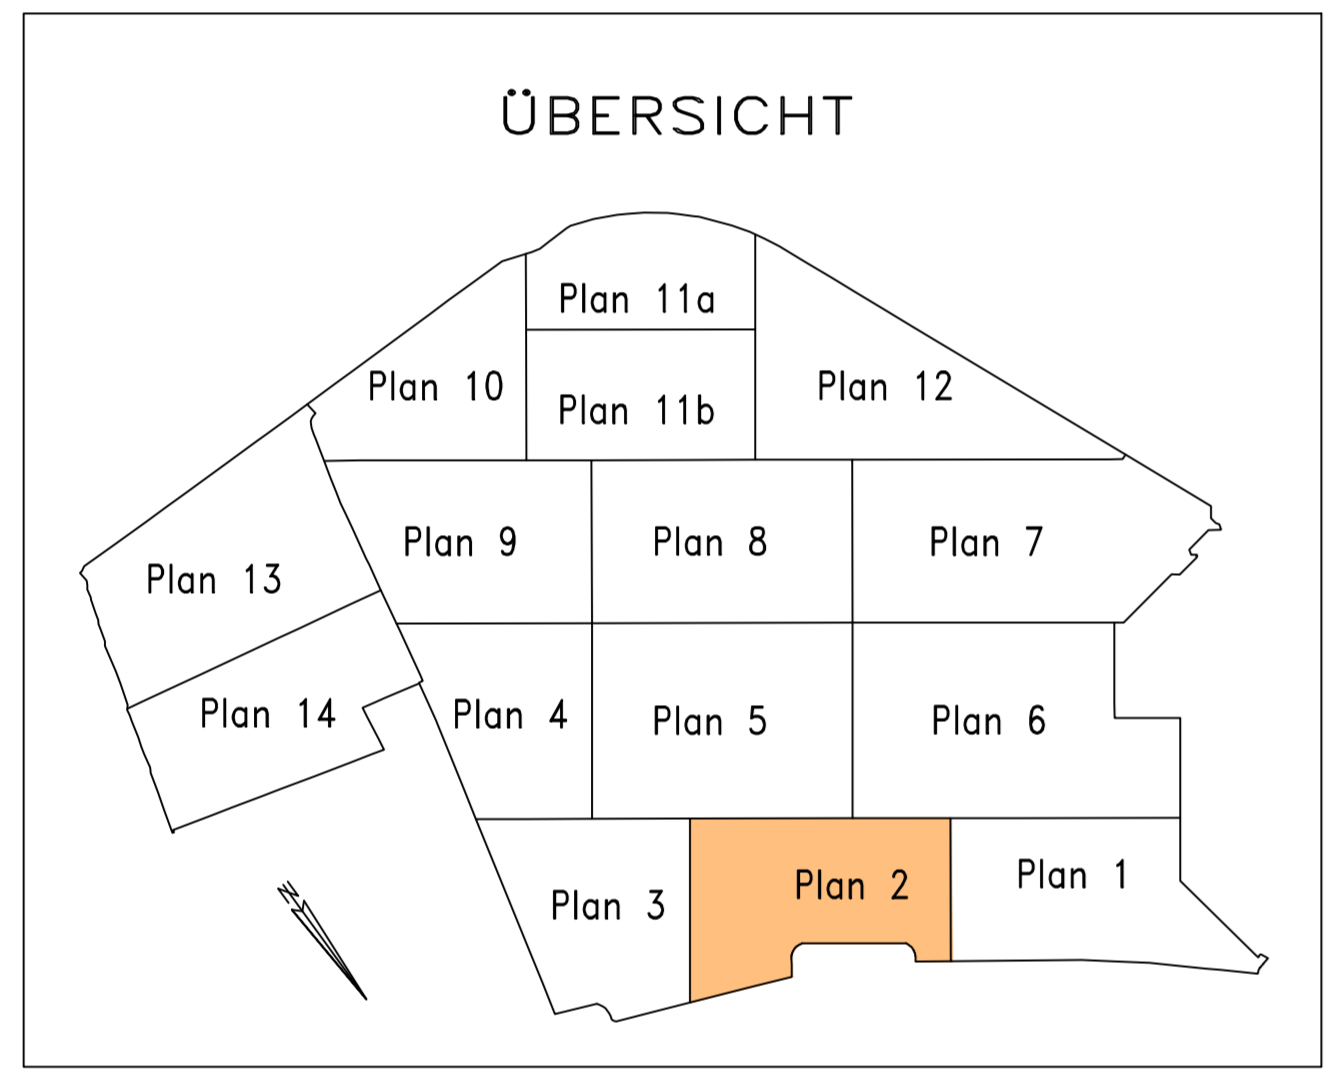

**FRIEDHOF
 WIENER ZENTRALFRIEDHOF**

Simmeringer Hauptstraße 234
 1110 WIEN
 KG.Nr.: Kaiserbenedorf
 GdSt.Nr.: 860/1
 EZ.: 278

**Lageplan M 1:500
 Teilplan 2**

3. Nachführung							
4. Nachführung							
3. Nachführung							
2. Nachführung							
1. Nachführung							
Erstaufnahme							
Revision	Dienststelle	Datum	Bearbeitet	Gepflegt	Plannummer	Beschreibung der Änderung	
					WZ 2	Die Geschäftsführung	

Tachymetrie: Genauigkeit 1-2 Dezimeter
 Koordinaten: Gauss-Krüger M34
 Höhenbezug: Wiener Null (156,68m ü. A.)

Simmeringer Hauptstraße