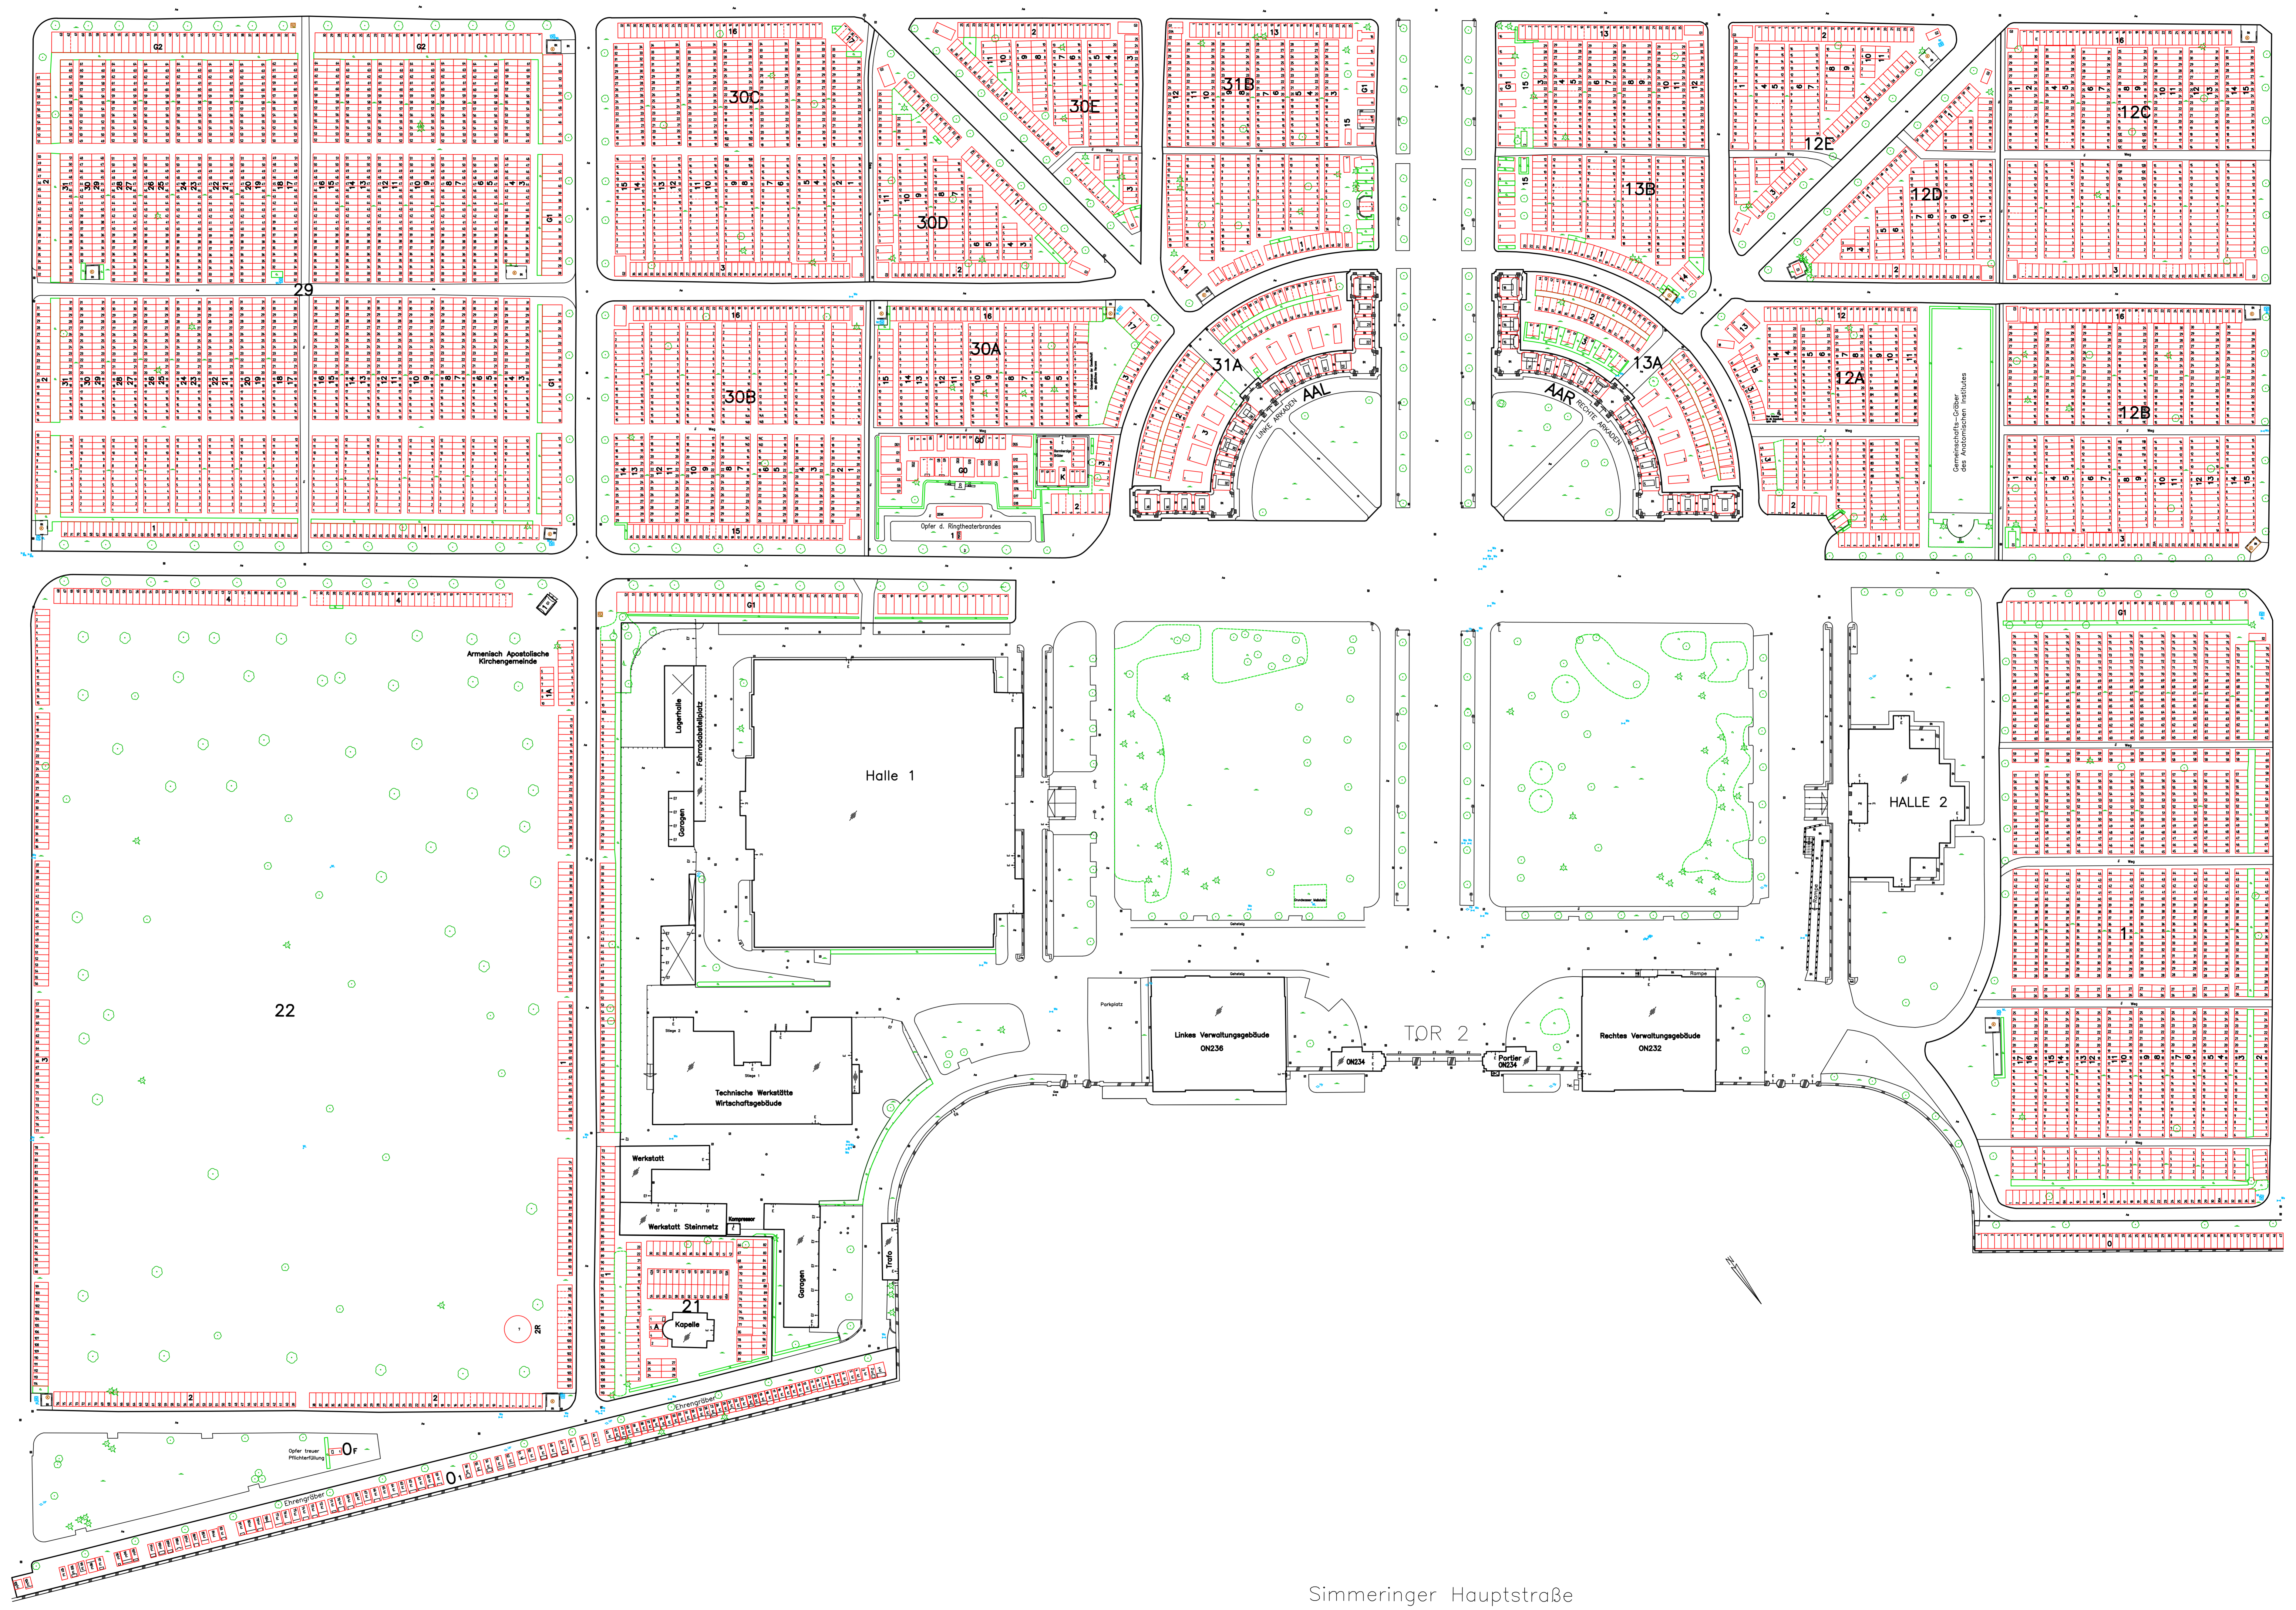

**FRIEDHOF
 WIENER ZENTRALFRIEDHOF**

Simmeringer Hauptstraße 234
 1110 WIEN
 KG.Nr.: Kaiserbenedorf
 GdSt.Nr.: 860/1
 EZ.: 278

**Lageplan M 1:500
 Teilplan 2**

3. Nachführung							
4. Nachführung							
3. Nachführung							
2. Nachführung							
1. Nachführung							
Erstaufnahme							
Revision	Dienststelle	Datum	Bearbeitet	Gepflegt	Plannummer	Beschreibung der Änderung	
					WZ 2	Die Geschäftsführung	

Tachymetrie: Genauigkeit 1-2 Dezimeter
 Koordinaten: Gauss-Krüger M34
 Höhenbezug: Wiener Null (156,68m ü. A.)

Simmeringer Hauptstraße